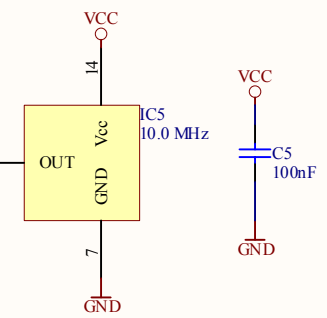

1-2 bestücken für SED1335F  
 2-3 bestücken für SED1330F

Title <b>SED1330F LCD Controller</b>			Mark de Jong am Rasselberg 15 35578 Wetzlar Germany	
Size: A4	Number: 1	Revision: v1.0		
Date: 09.06.2003	Time: 19:01:22	Sheet 1 of 1		
File: E:\Projekt Folder\Car MP3 Player\Protel DXPLCD Controller\SED1335F LCD Controller.SchDoc				