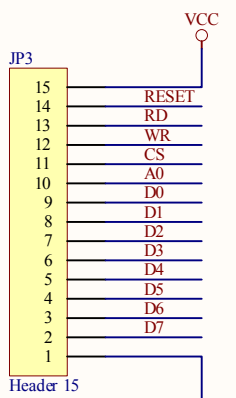

1-2 bestücken für SED1335F  
 2-3 bestücken für SED1330F

Title <b>SED1330F LCD Controller</b>			Mark de Jong am Rasselberg 15 35578 Wetzlar Germany	
Size: A4	Number: 1	Revision: v1.0		
Date: 09.06.2003	Time: 19:01:22	Sheet 1 of 1		
File: E:\Projekt Folder\Car MP3 Player\Protel DXPLCD Controller\SED1335F LCD Controller.SchDoc				