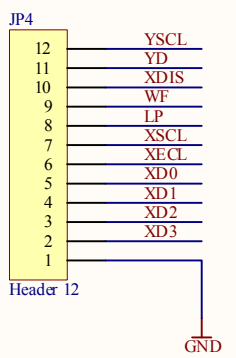

1-2 bestücken für SED1335F  
 2-3 bestücken für SED1330F

Title <b>SED1330F LCD Controller</b>			Mark de Jong am Rasselberg 15 35578 Wetzlar Germany	
Size: A4	Number: 1	Revision: v1.0		
Date: 09.06.2003	Time: 19:01:22	Sheet 1 of 1		
File: E:\Projekt Folder\Car MP3 Player\Protel DXPLCD Controller\SED1335F LCD Controller.SchDoc				