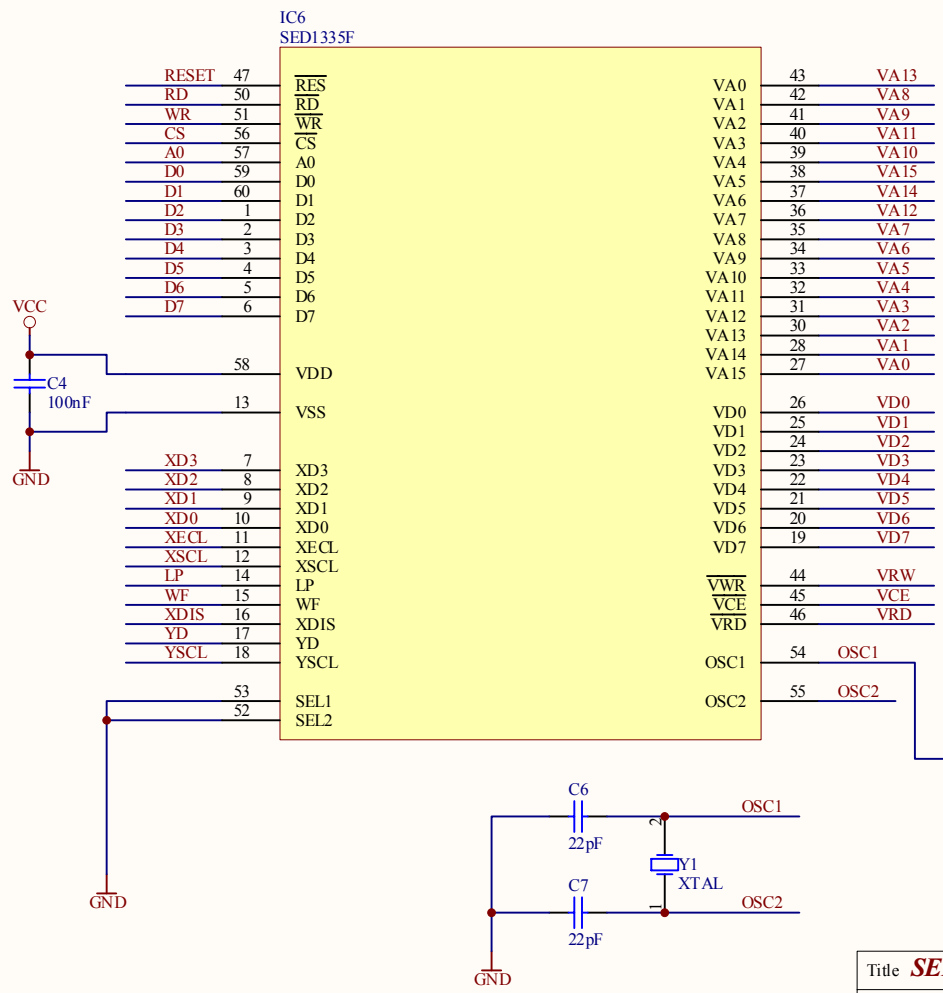

1-2 bestücken für SED1335F  
 2-3 bestücken für SED1330F

Title <b>SED1330F LCD Controller</b>			Mark de Jong am Rasselberg 15 35578 Wetzlar Germany	
Size: A4	Number: 1	Revision: v1.0		
Date: 09.06.2003	Time: 19:01:22	Sheet 1 of 1		
File: E:\Projekt Folder\Car MP3 Player\Protel DXPLCD Controller\SED1335F LCD Controller.SchDoc				