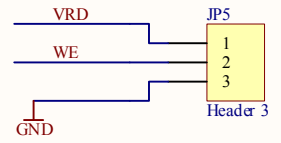

1-2 bestücken für SED1335F  
 2-3 bestücken für SED1330F

Title <b>SED1330F LCD Controller</b>			Mark de Jong am Rasselberg 15 35578 Wetzlar Germany	
Size: A4	Number: 1	Revision: v1.0		
Date: 09.06.2003	Time: 19:01:22	Sheet 1 of 1		
File: E:\Projekt Folder\Car MP3 Player\Protel DXPLCD Controller\SED1335F LCD Controller.SchDoc				