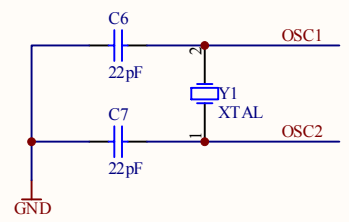

1-2 bestücken für SED1335F  
 2-3 bestücken für SED1330F

Title <b>SED1330F LCD Controller</b>			Mark de Jong am Rasselberg 15 35578 Wetzlar Germany	
Size: A4	Number: 1	Revision: v1.0		
Date: 09.06.2003	Time: 19:01:22	Sheet 1 of 1		
File: E:\Projekt Folder\Car MP3 Player\Protel DXPLCD Controller\SED1335F LCD Controller.SchDoc				