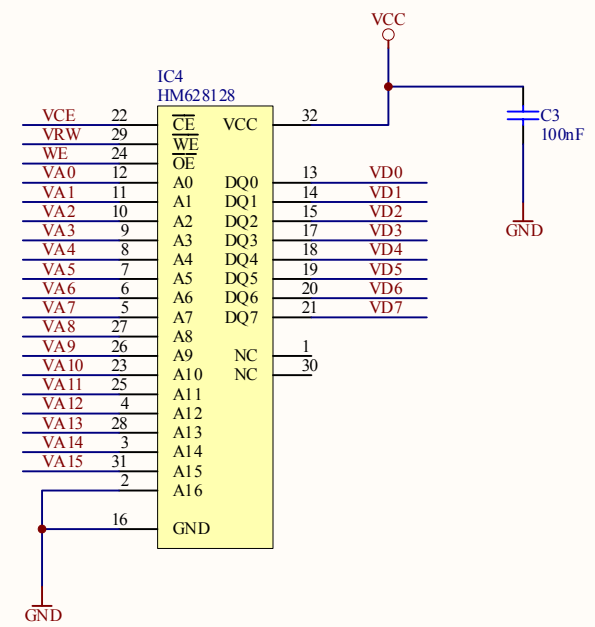

1-2 bestücken für SED1335F  
 2-3 bestücken für SED1330F

Title <b>SED1330F LCD Controller</b>			Mark de Jong am Rasselberg 15 35578 Wetzlar Germany	
Size: A4	Number: 1	Revision: v1.0		
Date: 09.06.2003	Time: 19:01:22	Sheet 1 of 1		
File: E:\Projekt Folder\Car MP3 Player\Protel DXPLCD Controller\SED1335F LCD Controller.SchDoc				